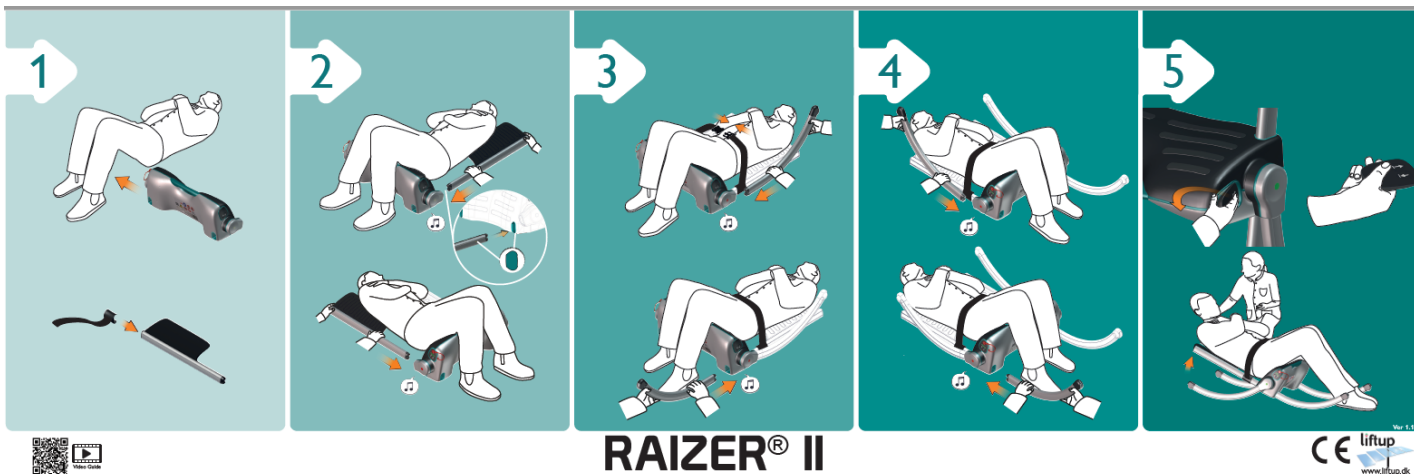

Postup použití